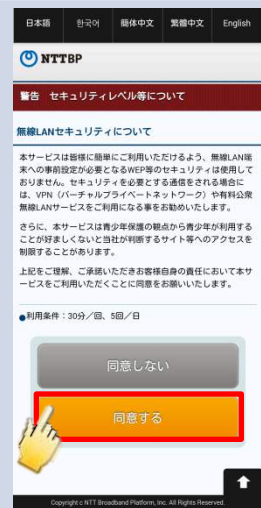

NAMBA_Walk_Free_Wi-Fi 接続ガイド (Android)

①Wi-FiをONにし、
ネットワーク一覧選択画面から
「NAMBA_Walk_Free_Wi-Fi」
をタップ

②「ブラウザ」アプリをタップし、
ブラウザを更新

③「インターネットに接続する」を
タップ
※初期登録済みの方は、⑧へ

④「利用登録」をタップ

⑤「同意する」をタップ

⑥メールアドレスを入力し、
「確認」をタップ

⑦メールアドレスを確認し、
「登録」をタップ

⑧「同意する」をタップ

⑨接続完了！

NAMBA_Walk_Free_Wi-Fi 接続ガイド (iOS)

①Wi-FiをONにし、
ネットワーク 一覧選択画面から
「NAMBA_Walk_Free_Wi-Fi」
をタップ

②「ブラウザ」アプリをタップし、
ブラウザを更新

③「インターネットに接続する」を
タップ

※初期登録済みの方は、⑧へ

④「利用登録」をタップ

⑤「同意する」をタップ

⑥メールアドレスを入力し、
「確認」をタップ

⑦メールアドレスを確認し、
「登録」をタップ

⑧「同意する」をタップ

⑨接続完了！

How to connect NAMBA_Walk_Free_Wi-Fi (Android)

① Tap "settings" on your Wi-Fi enabled device.
Slide the Wi-Fi to "ON" on your device, and select "NAMBA_Walk_Free_Wi-Fi".

② Tap your "Internet browser" app, and tap "update" at browser.

③ Tap your language and "Access the internet here."

④ Tap "Register now".

⑤ Read the ARTICLES and select "I agree".

⑥ Enter your e-mail address and tap "Confirm".