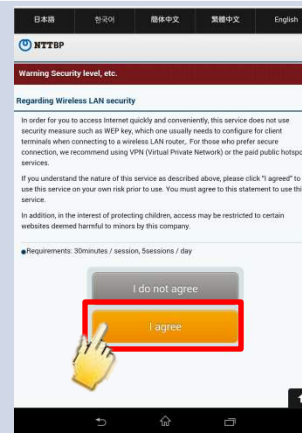

⑧「同意する」をタップ

⑨接続完了！

NAMBA_Walk_Free_Wi-Fi 接続ガイド (iOS)

①Wi-FiをONにし、
ネットワーク 一覧選択画面から
「NAMBA_Walk_Free_Wi-Fi」
をタップ

②「ブラウザ」アプリをタップし、
ブラウザを更新

③「インターネットに接続する」を
タップ

※初期登録済みの方は、⑧へ

④「利用登録」をタップ

⑤「同意する」をタップ

⑥メールアドレスを入力し、
「確認」をタップ

⑦メールアドレスを確認し、
「登録」をタップ

⑧「同意する」をタップ

⑨接続完了！

How to connect NAMBA_Walk_Free_Wi-Fi (Android)

① Tap "settings" on your Wi-Fi enabled device.
Slide the Wi-Fi to "ON" on your device, and select "NAMBA_Walk_Free_Wi-Fi".

② Tap your "Internet browser" app, and tap "update" at browser.

③ Tap your language and "Access the internet here."

④ Tap "Register now".

⑤ Read the ARTICLES and select "I agree".

⑥ Enter your e-mail address and tap "Confirm".