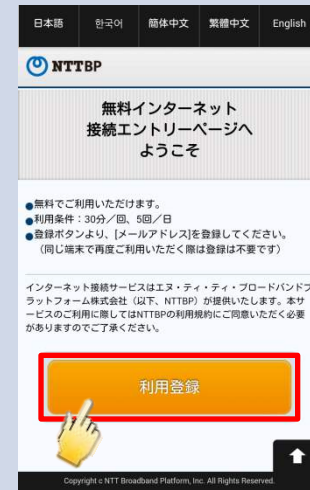

NAMBA_Walk_Free_Wi-Fi 接続ガイド (Android)

①Wi-FiをONにし、
ネットワーク一覧選択画面から
「NAMBA_Walk_Free_Wi-Fi」
をタップ

②「ブラウザ」アプリをタップし、
ブラウザを更新

③「インターネットに接続する」を
タップ
※初期登録済みの方は、⑧へ

④「利用登録」をタップ

⑤「同意する」をタップ

⑥メールアドレスを入力し、
「確認」をタップ

⑦メールアドレスを確認し、
「登録」をタップ

⑧「同意する」をタップ

⑨接続完了！

NAMBA_Walk_Free_Wi-Fi 接続ガイド (iOS)

①Wi-FiをONにし、
ネットワーク 一覧選択画面から
「NAMBA_Walk_Free_Wi-Fi」
をタップ

②「ブラウザ」アプリをタップし、
ブラウザを更新

③「インターネットに接続する」を
タップ

※初期登録済みの方は、⑧へ

④「利用登録」をタップ

⑤「同意する」をタップ

⑥メールアドレスを入力し、
「確認」をタップ

⑦メールアドレスを確認し、
「登録」をタップ

⑧「同意する」をタップ

⑨接続完了！

How to connect NAMBA_Walk_Free_Wi-Fi (Android)

① Tap "settings" on your Wi-Fi enabled device.
Slide the Wi-Fi to "ON" on your device, and select "NAMBA_Walk_Free_Wi-Fi".

② Tap your "Internet browser" app, and tap "update" at browser.

③ Tap your language and "Access the internet here."

④ Tap "Register now".

⑤ Read the ARTICLES and select "I agree".

⑥ Enter your e-mail address and tap "Confirm".