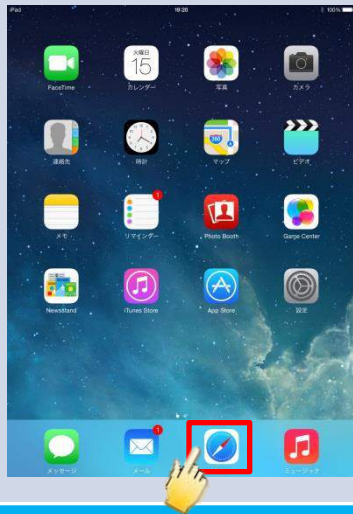

NAMBA_Walk_Free_Wi-Fi 接続ガイド (Android)

①Wi-FiをONにし、
ネットワーク一覧選択画面から
「NAMBA_Walk_Free_Wi-Fi」
をタップ

②「ブラウザ」アプリをタップし、
ブラウザを更新

③「インターネットに接続する」を
タップ
※初期登録済みの方は、⑧へ

④「利用登録」をタップ

⑤「同意する」をタップ

⑥メールアドレスを入力し、
「確認」をタップ

⑦メールアドレスを確認し、
「登録」をタップ

⑧「同意する」をタップ

⑨接続完了！

NAMBA_Walk_Free_Wi-Fi 接続ガイド (iOS)

①Wi-FiをONにし、
ネットワーク 一覧選択画面から
「NAMBA_Walk_Free_Wi-Fi」
をタップ

②「ブラウザ」アプリをタップし、
ブラウザを更新

③「インターネットに接続する」を
タップ

※初期登録済みの方は、⑧へ

④「利用登録」をタップ

⑤「同意する」をタップ

⑥メールアドレスを入力し、
「確認」をタップ

⑦メールアドレスを確認し、
「登録」をタップ

⑧「同意する」をタップ

⑨接続完了！

How to connect NAMBA_Walk_Free_Wi-Fi (Android)

① Tap "settings" on your Wi-Fi enabled device.
Slide the Wi-Fi to "ON" on your device, and select "NAMBA_Walk_Free_Wi-Fi".