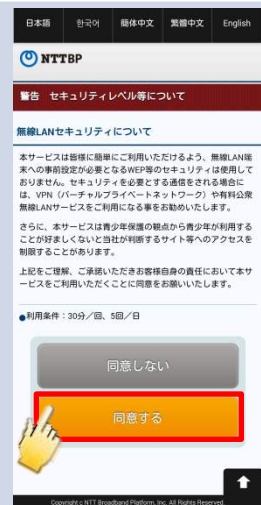

NAMBA_Walk_Free_Wi-Fi 接続ガイド (Android)

①Wi-FiをONにし、
ネットワーク一覧選択画面から
「NAMBA_Walk_Free_Wi-Fi」
をタップ

②「ブラウザ」アプリをタップし、
ブラウザを更新

③「インターネットに接続する」を
タップ
※初期登録済みの方は、⑧へ

④「利用登録」をタップ

⑤「同意する」をタップ

⑥メールアドレスを入力し、
「確認」をタップ

⑦メールアドレスを確認し、
「登録」をタップ

⑧「同意する」をタップ

⑨接続完了！

NAMBA_Walk_Free_Wi-Fi 接続ガイド (iOS)

①Wi-FiをONにし、
ネットワーク 一覧選択画面から
「NAMBA_Walk_Free_Wi-Fi」
をタップ

②「ブラウザ」アプリをタップし、
ブラウザを更新

③「インターネットに接続する」を
タップ

※初期登録済みの方は、⑧へ

④「利用登録」をタップ