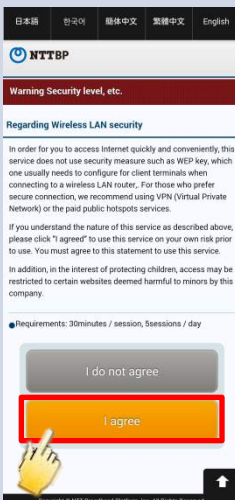

⑧「同意する」をタップ

⑨接続完了！

NAMBA_Walk_Free_Wi-Fi 接続ガイド (iOS)

①Wi-FiをONにし、
ネットワーク 一覧選択画面から
「NAMBA_Walk_Free_Wi-Fi」
をタップ

②「ブラウザ」アプリをタップし、
ブラウザを更新

③「インターネットに接続する」を
タップ

※初期登録済みの方は、⑧へ

④「利用登録」をタップ

⑤「同意する」をタップ

⑥メールアドレスを入力し、
「確認」をタップ

⑦メールアドレスを確認し、
「登録」をタップ

⑧「同意する」をタップ

⑨接続完了！

How to connect NAMBA_Walk_Free_Wi-Fi (Android)

① Tap "settings" on your Wi-Fi enabled device.
Slide the Wi-Fi to "ON" on your device, and select "NAMBA_Walk_Free_Wi-Fi".

② Tap your "Internet browser" app, and tap "update" at browser.

③ Tap your language and "Access the internet here."

④ Tap "Register now".

⑤ Read the ARTICLES and select "I agree".

⑥ Enter your e-mail address and tap "Confirm".

⑦ Check your e-mail address and tap "Register".

⑧ Please confirm about security level and tap "I agree".

⑨ Already connected to the Internet.

How to connect NAMBA_Walk_Free_Wi-Fi (iOS)

① Tap "settings" on your Wi-Fi enabled device.
Slide the Wi-Fi to "ON" on your device, and select "NAMBA_Walk_Free_Wi-Fi".