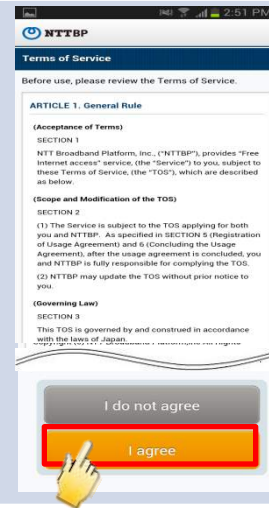

⑧「同意する」をタップ

⑨接続完了！

NAMBA_Walk_Free_Wi-Fi 接続ガイド (iOS)

①Wi-FiをONにし、
ネットワーク 一覧選択画面から
「NAMBA_Walk_Free_Wi-Fi」
をタップ

②「ブラウザ」アプリをタップし、
ブラウザを更新

③「インターネットに接続する」を
タップ

※初期登録済みの方は、⑧へ

④「利用登録」をタップ

⑤「同意する」をタップ

⑥メールアドレスを入力し、
「確認」をタップ

⑦メールアドレスを確認し、
「登録」をタップ

⑧「同意する」をタップ

⑨接続完了！

How to connect NAMBA_Walk_Free_Wi-Fi (Android)

① Tap "settings" on your Wi-Fi enabled device.
Slide the Wi-Fi to "ON" on your device, and select "NAMBA_Walk_Free_Wi-Fi".

② Tap your "Internet browser" app, and tap "update" at browser.

③ Tap your language and "Access the internet here."

④ Tap "Register now".

⑤ Read the ARTICLES and select "I agree".

⑥ Enter your e-mail address and tap "Confirm".