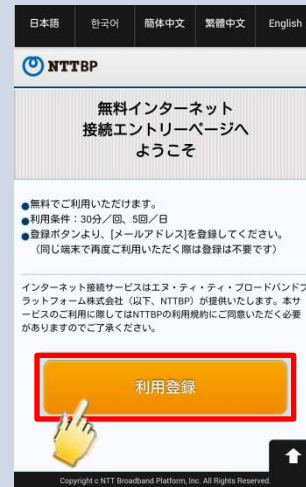

NAMBA_Walk_Free_Wi-Fi 接続ガイド (Android)

①Wi-FiをONにし、
ネットワーク一覧選択画面から
「NAMBA_Walk_Free_Wi-Fi」
をタップ

②「ブラウザ」アプリをタップし、
ブラウザを更新

③「インターネットに接続する」を
タップ
※初期登録済みの方は、⑧へ

④「利用登録」をタップ

⑤「同意する」をタップ

⑥メールアドレスを入力し、
「確認」をタップ

⑦メールアドレスを確認し、
「登録」をタップ

⑧「同意する」をタップ

⑨接続完了！

NAMBA_Walk_Free_Wi-Fi 接続ガイド (iOS)

①Wi-FiをONにし、
ネットワーク 一覧選択画面から
「NAMBA_Walk_Free_Wi-Fi」
をタップ

②「ブラウザ」アプリをタップし、
ブラウザを更新

③「インターネットに接続する」を
タップ

※初期登録済みの方は、⑧へ

④「利用登録」をタップ