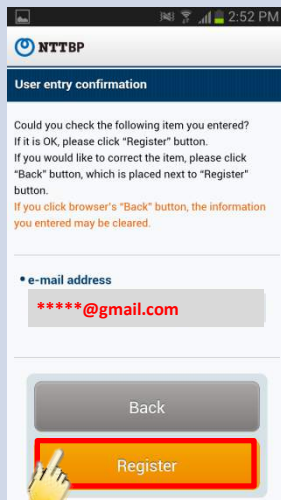

⑧「同意する」をタップ

⑨接続完了！

NAMBA_Walk_Free_Wi-Fi 接続ガイド (iOS)

①Wi-FiをONにし、
ネットワーク 一覧選択画面から
「NAMBA_Walk_Free_Wi-Fi」
をタップ

②「ブラウザ」アプリをタップし、
ブラウザを更新

③「インターネットに接続する」を
タップ

※初期登録済みの方は、⑧へ

④「利用登録」をタップ

⑤「同意する」をタップ

⑥メールアドレスを入力し、
「確認」をタップ

⑦メールアドレスを確認し、
「登録」をタップ

⑧「同意する」をタップ

⑨接続完了！

How to connect NAMBA_Walk_Free_Wi-Fi (Android)

① Tap "settings" on your Wi-Fi enabled device.
Slide the Wi-Fi to "ON" on your device, and select "NAMBA_Walk_Free_Wi-Fi".

② Tap your "Internet browser" app, and tap "update" at browser.

③ Tap your language and "Access the internet here."

④ Tap "Register now".

⑤ Read the ARTICLES and select "I agree".

⑥ Enter your e-mail address and tap "Confirm".

⑦ Check your e-mail address and tap "Register".

⑧ Please confirm about security level and tap "I agree".

⑨ Already connected to the Internet.

How to connect NAMBA_Walk_Free_Wi-Fi (iOS)

① Tap "settings" on your Wi-Fi enabled device.
Slide the Wi-Fi to "ON" on your device, and select "NAMBA_Walk_Free_Wi-Fi".