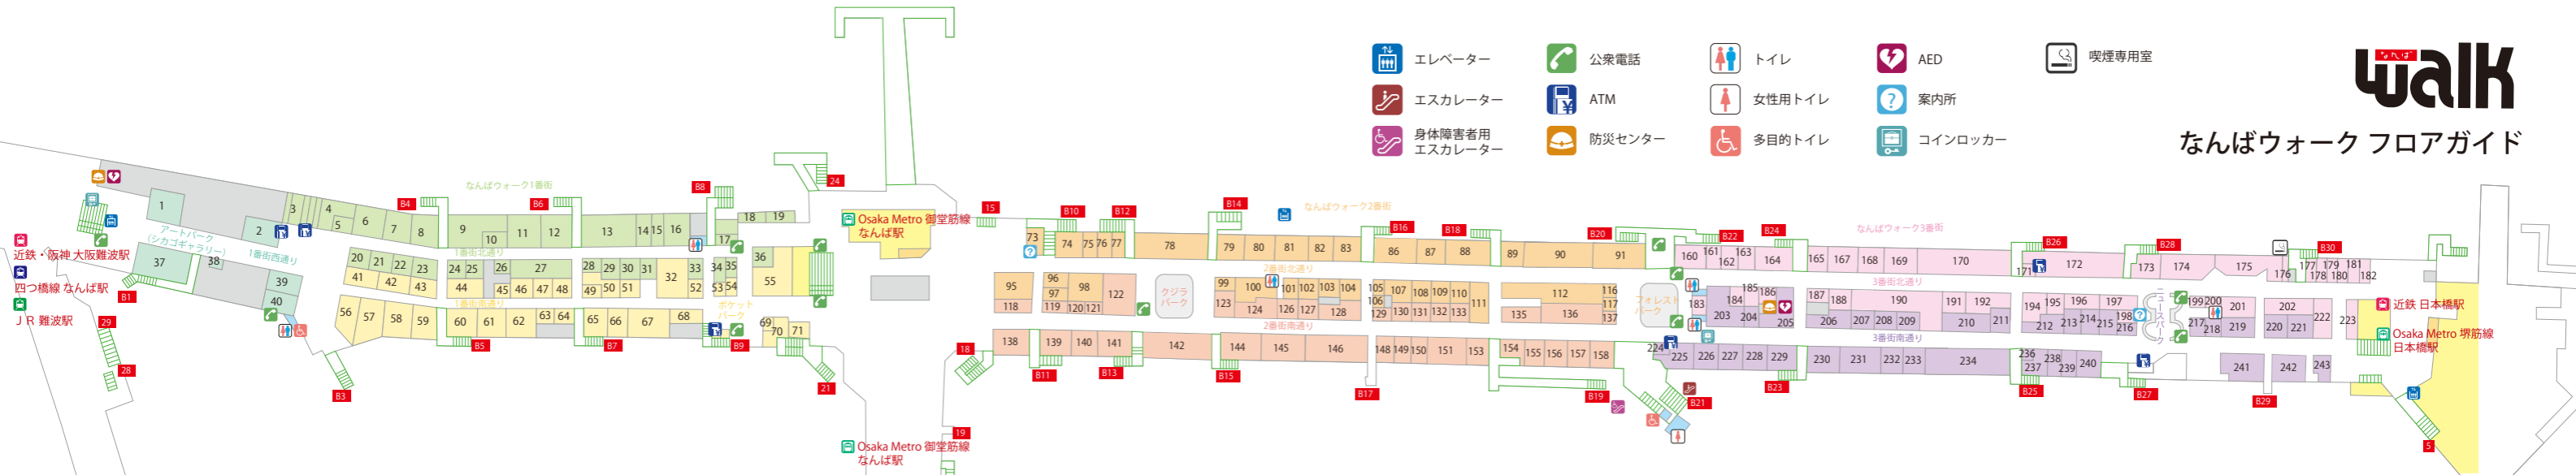

- エレベーター
- エスカレーター
- 身体障害者用エスカレーター
- 公衆電話
- ATM
- 防災センター
- トイレ
- 女性用トイレ
- 多目的トイレ
- AED
- 案内所
- コインロッカー
- 喫煙専用室

1番街

1	喫茶・軽食	ITALIAN TOMATO Cafe Jr.
2	化粧品・薬	阪神ドラッグストア
	ATM	ゆうちょ銀行ATM
3	生命保険相談窓口	なんばウォークサービスセンター
	その他サービス	証明写真機
	ATM	セブン銀行ATM
4	居酒屋	鮮酒鮮味工房 若狭
5	カレー	日乃屋カレー
6	リラクゼーション	Refresh Hands
7	ラーメン・台湾まぜそば	麺やマルショウ
8	社福&ワイン&寿司	社福とワイン 立喰いすしまる
9	呉服	きものやまと
10	靴	ALKO
11	オーダースーツ	KASHIYAMA
12	レディースファッション	Honeys d.store
13	カフェ	caffé clever
14	卵料理	卵と私
15	京風パスタ	先斗丸
16	ベーカリー	Die Gute
17	洋菓子	mon Loire
18	喫茶	KIEFEL COFFEE 1963
19	ディスカウントチケット	チケットアプレイガイド
20	—	—
21	うどん	四国 西店
22	酒房	大ざわ
23	中華レストラン	551蓬莱
24	天丼	天亭
25	クイックエステサロン	クイックスリム Qtto
26	ネイルサロン	Jn nail
27	レディースファッション	Lois CRAYON
28	アクセサリ・雑貨	LUPIS
29	健康食品	金沢治与門薬スッポン堂
30	洋菓子	AUNT STELLA
31	和菓子	千鳥屋宗家
32	ベーカリーカフェ	cook house
33	洋菓子	モロゾフチョコレートショップ
34	洋菓子・果物販売	アローツリー なんばウォーク店
35	和菓子	浪芳庵
36	アイスクリーム	サーティワンアイスクリーム
37	書籍	BOOK 1st.
38	占い	占いの館キセキ
39	喫茶・軽食	英國屋WEST
40	お好み焼	ミルキーウェイ
41	串かつ	ヨネヤ
42	—	—
43	ちゃんぽん・血うどん	中央軒 西店
44	—	—
45	レディースシューズ	THE Maling
46	和雑貨・犬のキャラクターグッズ	& 藍
47	ブランド買取	BRAND REVALUE
48	かばん	PEACH JAM
49	昆布	おきな昆布
50	惣菜・弁当	cook deli 御膳

1番街

51	—	—
52	台湾スイーツ	台湾甜商店
53	薬おこし	あみだ池大黒
54	クレープ	Dipper Dan
55	ビアレストラン	BEER'S TABLE KELLER KELLER
56	そば・うどん	さらしな廣田屋
57	焼きスパゲッティと肉丼	ローマ軒de肉食堂
58	しゃぶしゃぶ	new KOBE
59	そば	家族亭
60	洋食バル	ハンパール
61	ごはん処	膳や1番街店
62	—	—
63	婦人服・服飾雑貨	ETIENNE
64	カーシェアリングサービス	タイムズカープラス 無人入会コーナー
65	菓子	まるしげ1番街店
66	シュークリーム	ピアード/ババの作りたて工房
67	うどん	うどん王
68	カレー	ピッコロ
	ATM	セブン銀行ATM・みずほ銀行ATM
69	フラワーショップ	フラワーショップ花次郎
70	鰻料理	江戸川
71	コーヒースタンド	エリカ