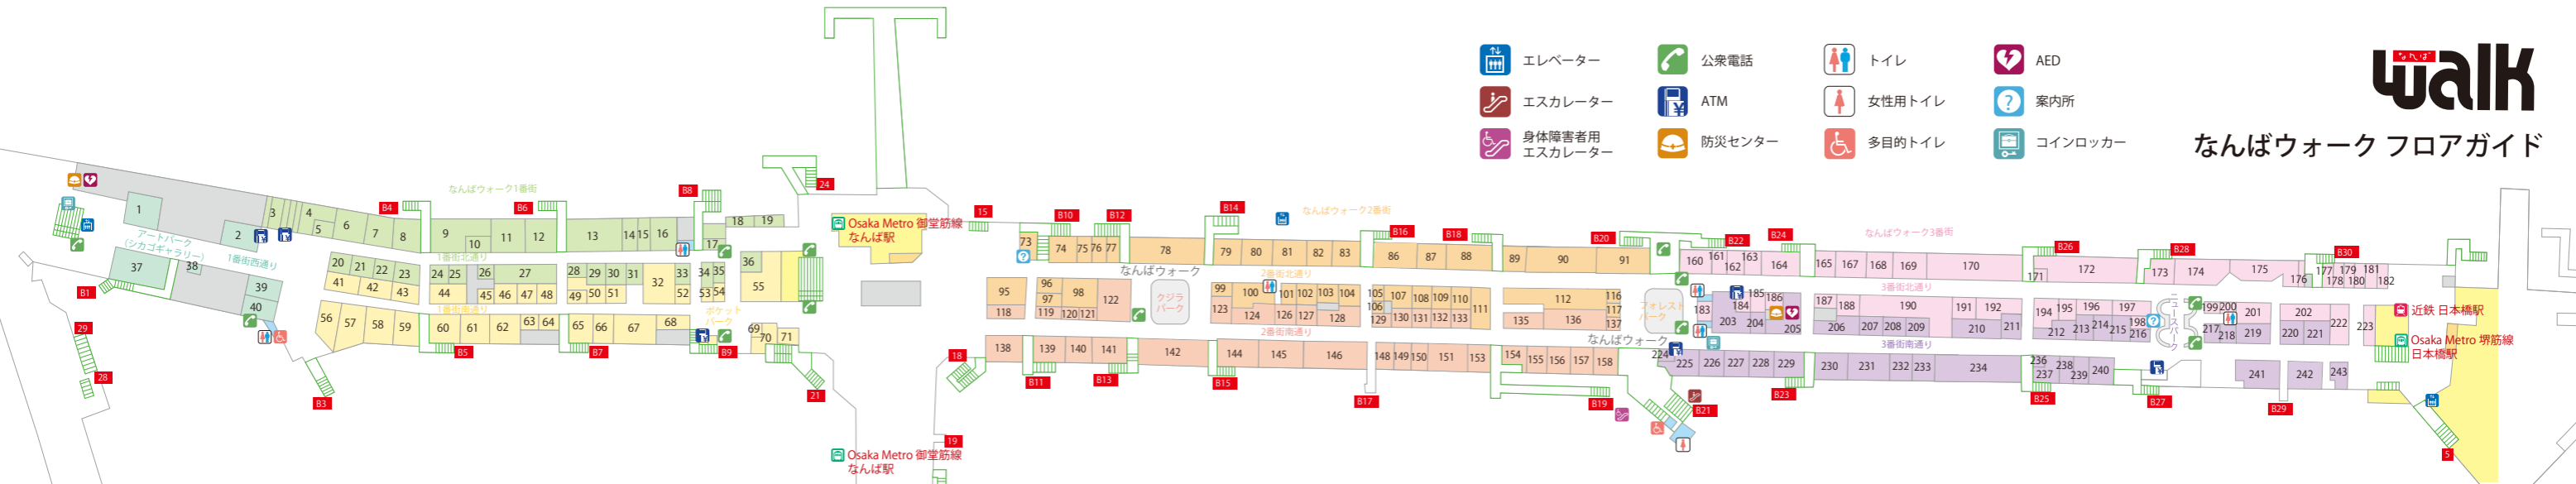

- エレベーター
- エスカレーター
- 身体障害者用エスカレーター
- 公衆電話
- ATM
- 防災センター
- トイレ
- 女性用トイレ
- 多目的トイレ
- AED
- 案内所
- コインロッカー

1番街

- 1 喫茶・軽食 ITALIAN TOMATO Cafe Jr.
- 2 化粧品・薬 阪神ドラッグストア
- ATM ゆうちょ銀行ATM
- 3 生命保険相談窓口 なんばウォークサービスセンター
- その他サービス 証明写真機
- ATM セブン銀行ATM
- 居酒屋 鮮酒鮮味工房 若狭
- カツ丼&カレー 黒門屋
- リラクゼーション Refresh Hands
- ステーキ うんま〜いステーキ
- 9 社嬢&ワイン&寿司 社嬢とワイン 立喰いすしまる
- 10 リサイクルきもの たんす屋
- 紳士靴 きものやまと
- 11 S&G
- 12 レディースファッション Honeys d.store
- 13 カフェ café clever
- 14 卵料理 卵と私
- 15 京風パスタ 先斗入ル
- 16 ベーカリー Die Gute
- 17 洋菓子 mon Loire
- 18 喫茶 KIEFEL COFFEE 1963
- 19 ディスカウントチケット チケットアブレイガイド
- 20 たこ焼き・鯛焼き 築地銀だこ
- 21 うどん 四国 西店
- 22 酒房 大ざわ
- 23 中華レストラン 551蓬萊
- 24 天丼 天亭
- 25 クイックエステサロン クイックスリム Qtto
- 26 ネイルサロン Jn nail
- 27 レディースファッション Lois CRAYON
- 28 昆布 をぐら屋
- 29 健康食品 金沢治与門齋スッポン堂
- 30 洋菓子 AUNT STELLA
- 31 和菓子 千鳥屋宗家
- 32 ベーカリーカフェ cook house
- 33 洋菓子 モロゾフチョコレートショップ
- 34 洋菓子・果物販売 アローツリー なんばウォーク店
- 35 和菓子 浪芳庵
- 36 アイスクリューム サーティワンアイスクリューム
- 37 書籍 BOOK 1st.
- 38 占い 占いの館キセキ
- 39 喫茶・軽食 英國屋WEST
- 40 お好み焼 ミルキーウェイ
- 41 串かつ ヨネヤ
- 42 洋食 洋食屋とんぼる
- 43 ちゃんぽん・血うどん 中央軒 西店
- 44 とんかつ 豚晴
- 45 レディースシューズ THE Maling
- 46 雑貨 Cou Cou
- 47 レディースファッション OZZ ONESTE
- 48 かばん PEACH JAM
- 49 昆布 おきな昆布
- 50 惣菜・弁当 cook deli 御膳

1番街

- 51 親子丼 鶏三和
- 52 和菓子 住吉だんご
- 53 菓おこし あみだ池大黒
- 54 クレープ Dipper Dan
- 55 ビアレストラン BEER'S TABLE KELLER KELLER
- 56 そば・うどん さらしな廣田屋
- 57 肉料理&Beer・Wine EAT MEAT at FLANDERS TALE
- 58 しゃぶしゃぶ new KOBE
- 59 そば 家族亭
- 60 洋食バル ハンパール
- 61 ごはん処 膳や1番街店
- 62 宝石・時計 バンドラ宝石店
- 63 カラーコンタクト・服飾雑貨 マカアネラ
- 64 カーシェアリングサービス タイムズカープラス 無人入会コーナー
- 65 菓子 まるしげ1番街店
- 66 シュークリーム ピアード/ババの作りたて工房
- 67 うどん うどん王
- 68 カレー ビッコロ
- ATM セブン銀行ATM・みずほ銀行ATM
- 69 フラワーショップ フラワーショップ花次郎
- 70 鰻料理 江戸川
- 71 コーヒースタンド エリカ