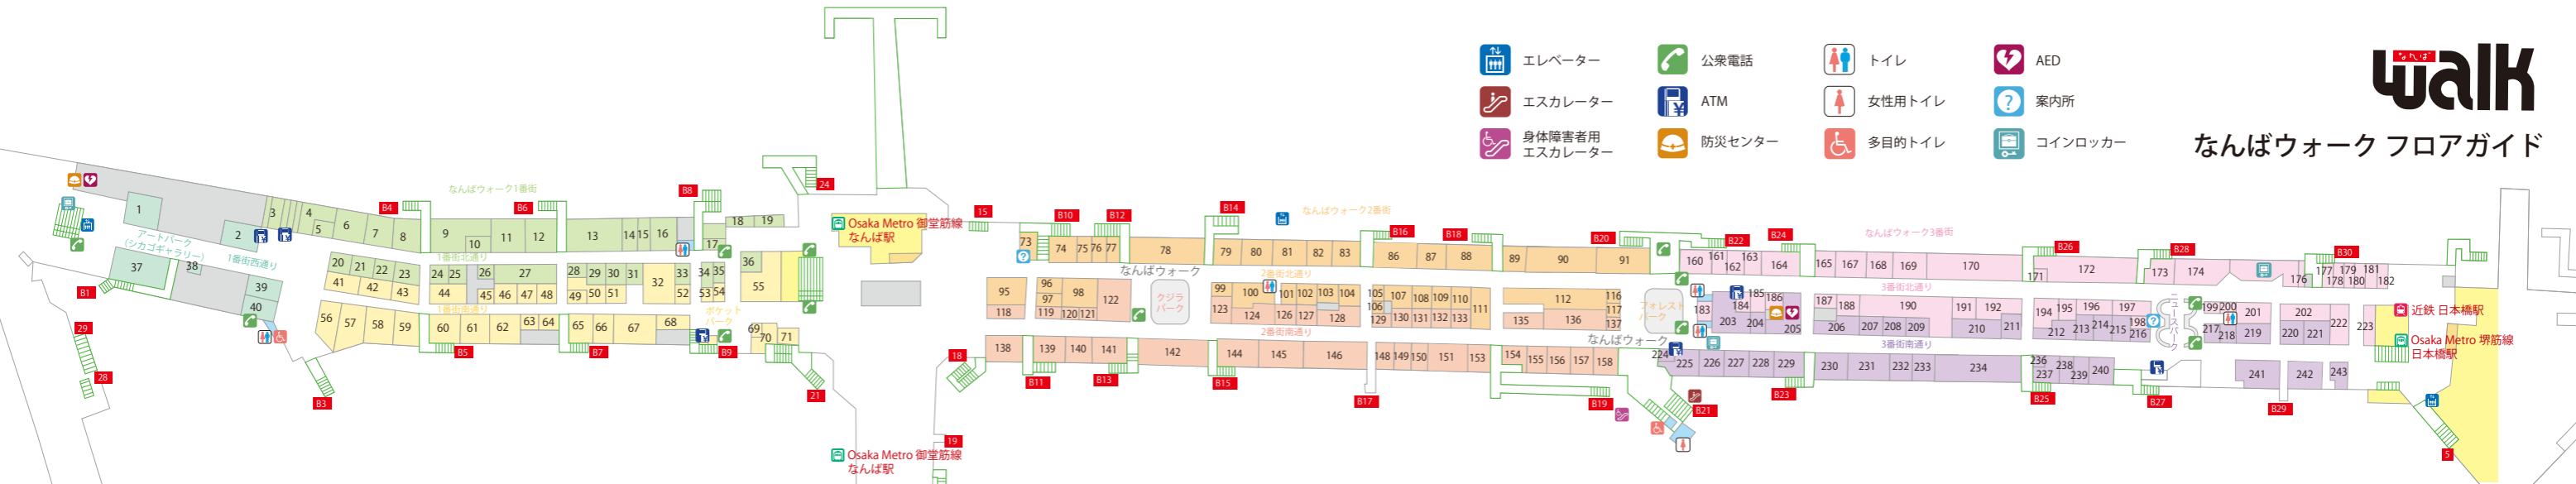

- エレベーター
- エスカレーター
- 身体障害者用エスカレーター
- 公衆電話
- ATM
- 防災センター
- トイレ
- 女性用トイレ
- 多目的トイレ
- AED
- 案内所
- コインロッカー

1番街

- 1 喫茶・軽食 ITALIAN TOMATO Cafe Jr.
- 2 化粧品・薬 阪神ドラッグストア
- ATM ゆうちょ銀行ATM
- 3 生命保険相談窓口 なんばウォークサービスセンター
- その他サービス 証明写真機
- ATM セブン銀行ATM
- 居酒屋 鮮酒鮮味工房 若狭
- カツ丼&カレー 黒門屋
- リラクゼーション Refresh Hands
- ステーキ うんま〜いステーキ
- 9 社嬢&ワイン&寿司 社嬢とワイン 立喰いすまいる
- 10 リサイクルきもの たんす屋
- 11 紳士靴 きものやまと
- 12 レディースファッション S&G
- 13 カフェ Honeys d.store
- 14 カフェ café clever
- 15 卵料理 卵と私
- 16 京風パスタ 先斗丸
- 17 ペーカリー Die Gute
- 18 洋菓子 mon Loire
- 19 喫茶 KIEFEL COFFEE 1963
- 20 ディスカウントチケット チケットアブレイガイド
- 21 たこ焼き・鯛焼き 築地銀だこ
- 22 うどん 四国 西店
- 23 酒房 大ざわ
- 24 中華レストラン 551蓬萊
- 25 天丼 天亭
- 26 クイックエステサロン クイックスリム Qtto
- 27 ネイルサロン Jn nail
- 28 レディースファッション Lois CRAYON
- 29 昆布 をぐら屋
- 30 健康食品 金沢治与門薬スッポン堂
- 31 洋菓子 AUNT STELLA
- 32 和菓子 千鳥屋宗家
- 33 ペーカリーカフェ cook house
- 34 洋菓子 モロゾフチョコレートショップ
- 35 洋菓子・果物販売 アローツリー なんばウォーク店
- 36 和菓子 浪芳庵
- 37 アイスクリューム サーティワンアイスクリューム
- 38 書籍 BOOK 1st.
- 39 占い 占いの館キセキ
- 40 喫茶・軽食 英国屋WEST
- 41 お好み焼 ミルキーウェイ
- 42 串かつ ヨネヤ
- 43 洋食 洋食屋とんぼる
- 44 ちゃんぽん・血うどん 中央軒 西店
- 45 とんかつ 豚晴
- 46 レディースシューズ THE Maling
- 47 雑貨 Cou Cou
- 48 レディースファッション OZZ ONESTE
- 49 かばん PEACH JAM
- 50 昆布 おきな昆布
- 惣菜・弁当 cook deli 御膳

1番街

- 51 -
- 52 和菓子 住吉だんご
- 53 菓おこし あみだ池大黒
- 54 クレープ Dipper Dan
- 55 ビアレストラン BEER'S TABLE KELLER KELLER
- 56 そば・うどん さらしな廣田屋
- 57 肉料理&Beer・Wine EAT MEAT at FLANDERS TALE
- 58 しゃぶしゃぶ new KOBE
- 59 そば 家族亭
- 60 洋食バル ハンパール
- 61 ごはん処 膳や1番街店
- 62 宝石・時計 バンドラ宝石店
- 63 カラーコンタクト・服飾雑貨 マカアネラ
- 64 カーシェアリングサービス タイムズカープラス 無人入会コーナー
- 65 菓子 まるしげ1番街店
- 66 シュークリーム ピアード/ババの作りたて工房
- 67 うどん うどん王
- 68 カレー ピッコロ
- ATM セブン銀行ATM・みずほ銀行ATM
- 69 フラワーショップ フラワーショップ花次郎
- 70 鰻料理 江戸川
- 71 コーヒースタンド エリカ