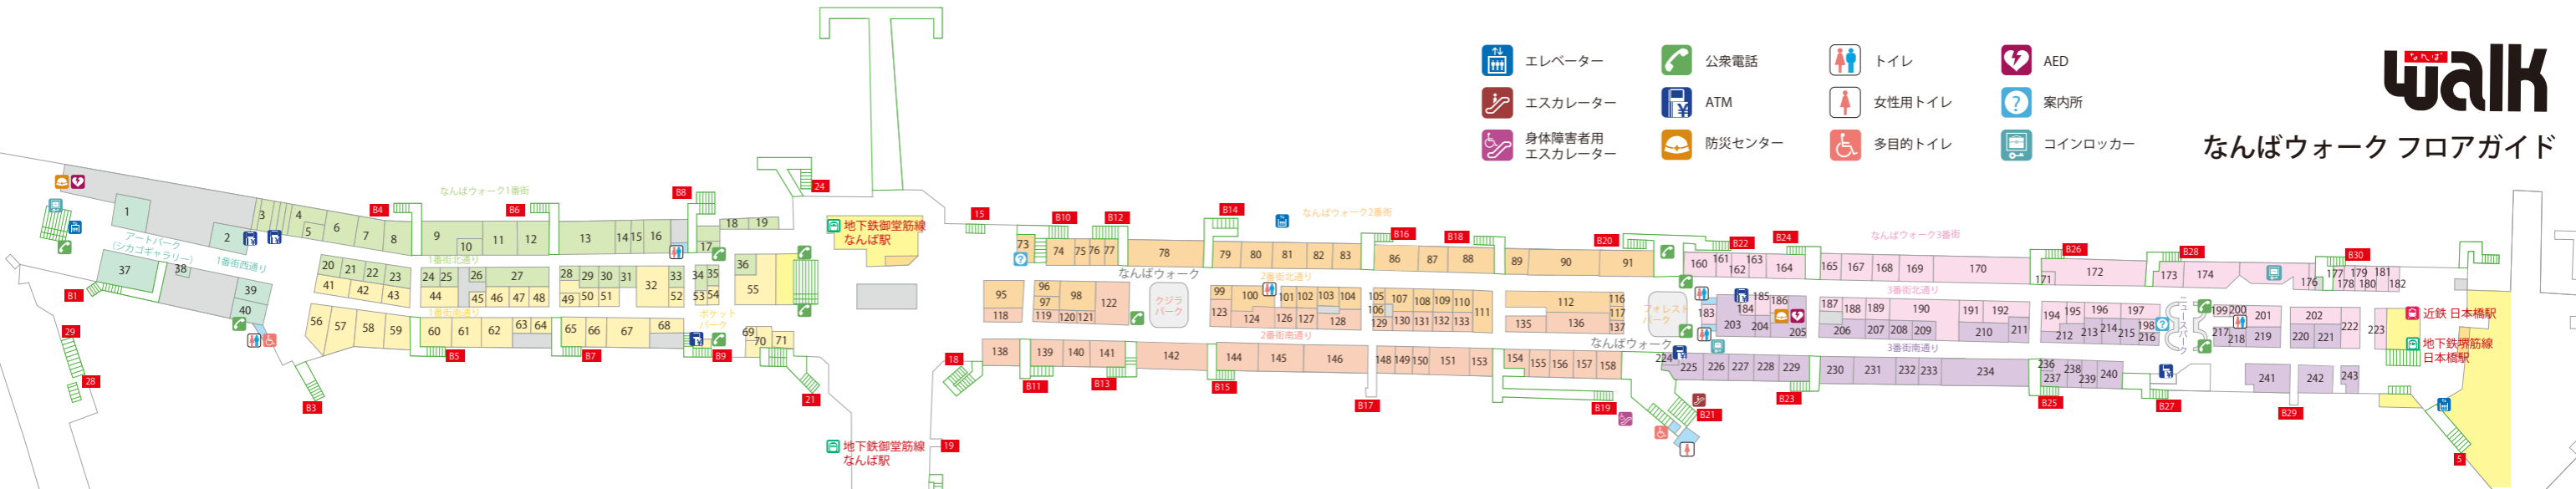

- エレベーター
- エスカレーター
- 身体障害者用エスカレーター
- 公衆電話
- ATM
- 防災センター
- トイレ
- 女性用トイレ
- 多目的トイレ
- AED
- 案内所
- コインロッカー

1番街

- 1 喫茶・軽食 ITALIAN TOMATO Cafe Jr.
- 2 化粧品・薬 阪神ドラッグストア
- ATM ゆうちょ銀行ATM
- 3 生命保険相談窓口 なんばウォークサービスセンター
- その他サービス 証明写真機
- ATM セブン銀行ATM
- 居酒屋 鮮酒鮮味工房 若狭
- カツ丼&カレー 黒門屋
- リラクゼーション Refresh Hands
- ステーキ うんま〜いステーキ
- 社福&ワイン&寿司 牡蠣とワイン 立喰いすまいる
- 9 リサイクルきもの たんす屋
- 10 紳士靴 BASSANO by madras
- 11 紳士服 GINZA Global Style
- 12 レディースファッション Honeys d.store
- 13 カフェ café clever
- 14 卵料理 卵と私
- 15 京風パスタ 先斗丸
- 16 ベーカリー Die Gute
- 17 洋菓子 mon Loire
- 18 喫茶 KIEFEL COFFEE 1963
- 19 ディスカウントチケット チケットアブレイガイド
- 20 たこ焼き・鯛焼き 築地銀だこ
- 21 うどん 四国 西店
- 22 酒房 大ざわ
- 23 中華レストラン 551蓬萊
- 24 天丼 天亭
- 25 文房具 Stationery Market
- 26 ネイルサロン Jn nail
- 27 レディースファッション Lois CRAYON
- 28 昆布 をぐら屋
- 29 健康食品 金沢治与門齋スッポン堂
- 30 洋菓子 AUNT STELLA
- 31 和菓子 千鳥屋宗家
- 32 ベーカリーカフェ cook house
- 33 洋菓子 モロゾフチョコレートショップ
- 34 洋菓子・果物販売 アローツリー なんばウォーク店
- 35 和菓子 浪芳庵
- 36 アイスクリューム サーティワンアイスクリューム
- 37 書籍 BOOK 1st.
- 38 占い 占いの館キセキ
- 39 喫茶・軽食 英國屋WEST
- 40 お好み焼 ミルキーウェイ
- 41 串かつ ヨネヤ
- 42 洋食 洋食屋とんぼる
- 43 ちゃんぽん・血うどん 中央軒 西店
- 44 とんかつ 豚晴
- 45 レディースシューズ THE Maling
- 46 雑貨 Cou Cou
- 47 スマートフォンアクセサリ smartphone case store
- 48 かばん PEACH JAM
- 49 昆布 おきな昆布
- 50 惣菜・弁当 cook deli 御膳

1番街

- 51 バームクーヘン GOKOKU BAUM
- 52 和菓子 住吉だんご
- 53 菓おこし あみだ池大黒
- 54 クレープ Dipper Dan
- 55 ビアレストラン BEER'S TABLE KELLER KELLER
- 56 そば・うどん さらしな廣田屋
- 57 肉料理&Beer・Wine EAT MEAT at FLANDERS TALE
- 58 しゃぶしゃぶ new KOBE
- 59 そば 家族亭
- 60 パスタ・カフェキッチン Pasta&Gohan KITCHEN ダジュール
- 61 ごはん処 膳や一番街店
- 62 宝石・時計 バンドラ宝石店
- 63 カラーコンタクト・服飾雑貨 マカアネラ
- 64 カーシェアリングサービス タイムズカープラス 無人入会コーナー
- 65 菓子 まるしげ1番街店
- 66 シュークリーム ピアード/ババの作りたて工房
- 67 うどん うどん王
- 68 カレー ビッコロジュニア
- ATM セブン銀行ATM・みずほ銀行ATM
- 69 フラワーショップ フラワーショップ花次郎
- 70 鰻料理 江戸川
- 71 コーヒースタンド エリカ