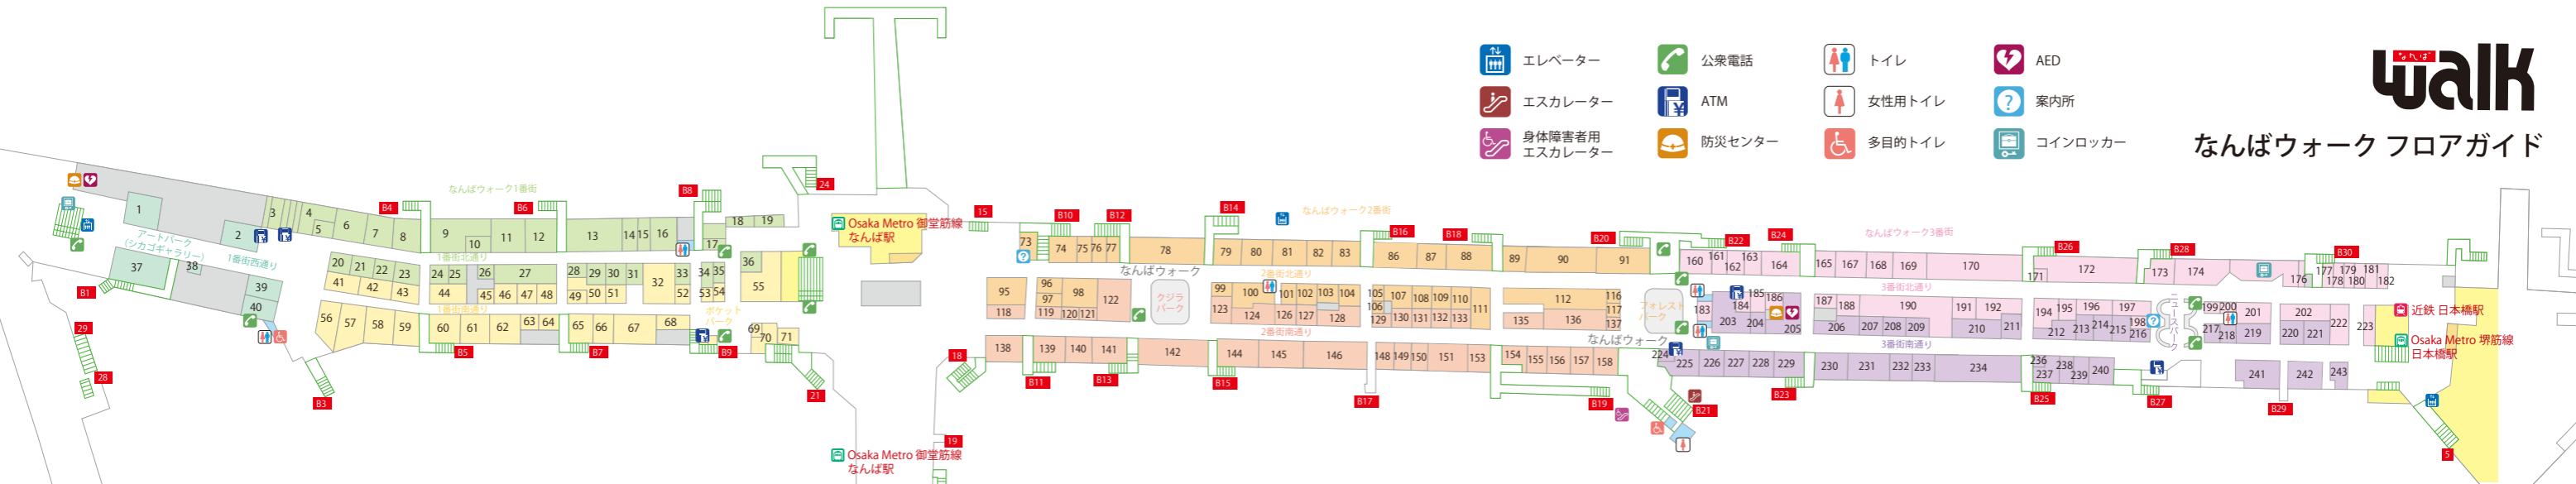

- エレベーター
- エスカレーター
- 身体障害者用エスカレーター
- 公衆電話
- ATM
- 防災センター
- トイレ
- 女性用トイレ
- 多目的トイレ
- AED
- 案内所
- コインロッカー

1番街

- 1 喫茶・軽食 ITALIAN TOMATO Cafe Jr.
- 2 化粧品・薬 阪神ドラッグストア
- ATM ゆうちょ銀行ATM
- 3 生命保険相談窓口 なんばウォークサービスセンター
- その他サービス 証明写真機
- ATM セブン銀行ATM
- 居酒屋 鮮酒鮮味工房 若狭
- カツ丼&カレー 黒門屋
- リラクゼーション Refresh Hands
- ステーキ うんま〜いステーキ
- 社福&ワイン&寿司 牡蠣とワイン 立喰いすまいる
- 9 リサイクルきもの たんす屋
- 呉服 きものやまと
- 10 紳士靴 S&G
- 11 紳士服 GINZA Global Style
- 12 レディースファッション Honeys d.store
- 13 カフェ café clever
- 14 卵料理 卵と私
- 15 京風パスタ 先斗丸
- 16 ベーカリー Die Gute
- 17 洋菓子 mon Loire
- 18 喫茶 KIEFEL COFFEE 1963
- 19 ディスカウントチケット チケットアブレイガイド
- 20 たこ焼き・鯛焼き 築地銀だこ
- 21 うどん 四国 西店
- 22 酒房 大ざわ
- 23 中華レストラン 551蓬萊
- 24 天丼 天亭
- 25 - -
- 26 ネイルサロン Jn nail
- 27 レディースファッション Lois CRAYON
- 28 昆布 をぐら屋
- 29 健康食品 金沢治与門齋スッポン堂
- 30 洋菓子 AUNT STELLA
- 31 和菓子 千鳥屋宗家
- 32 ベーカリーカフェ cook house
- 33 洋菓子 モロゾフチョコレートショップ
- 34 洋菓子・果物販売 アローツリー なんばウォーク店
- 35 和菓子 浪芳庵
- 36 アイスクリューム サーティワンアイスクリューム
- 37 書籍 BOOK 1st.
- 38 占い 占いの館キセキ
- 39 喫茶・軽食 英國屋WEST
- 40 お好み焼 ミルキーウェイ
- 41 串かつ ヨネヤ
- 42 洋食 洋食屋とんぼる
- 43 ちゃんぽん・血うどん 中央軒 西店
- 44 とんかつ 豚晴
- 45 レディースシューズ THE Maling
- 46 雑貨 Cou Cou
- 47 レディースファッション OZZ ONESTE
- 48 かばん PEACH JAM
- 49 昆布 おきな昆布
- 50 惣菜・弁当 cook deli 御膳

1番街

- 51 バームクーヘン GOKOKU BAUM
- 52 和菓子 住吉だんご
- 53 菓おこし あみだ池大黒
- 54 クレープ Dipper Dan
- 55 ビアレストラン BEER'S TABLE KELLER KELLER
- 56 そば・うどん さらしな廣田屋
- 57 肉料理&Beer・Wine EAT MEAT at FLANDERS TALE
- 58 しゃぶしゃぶ new KOBE
- 59 そば 家族亭
- 60 洋食バル ハンパール
- 61 ごはん処 膳や一番街店
- 62 宝石・時計 バンドラ宝石店
- 63 カラーコンタクト・服飾雑貨 マカアネラ
- 64 カーシェアリングサービス タイムズカープラス 無人入会コーナー
- 65 菓子 まるしげ1番街店
- 66 シュークリーム ピアード/ババの作りたて工房
- 67 うどん うどん王
- 68 カレー ビッコロジュニア
- ATM セブン銀行ATM・みずほ銀行ATM
- 69 フラワーショップ フラワーショップ花次郎
- 70 鰻料理 江戸川
- 71 コーヒースタンド エリカ