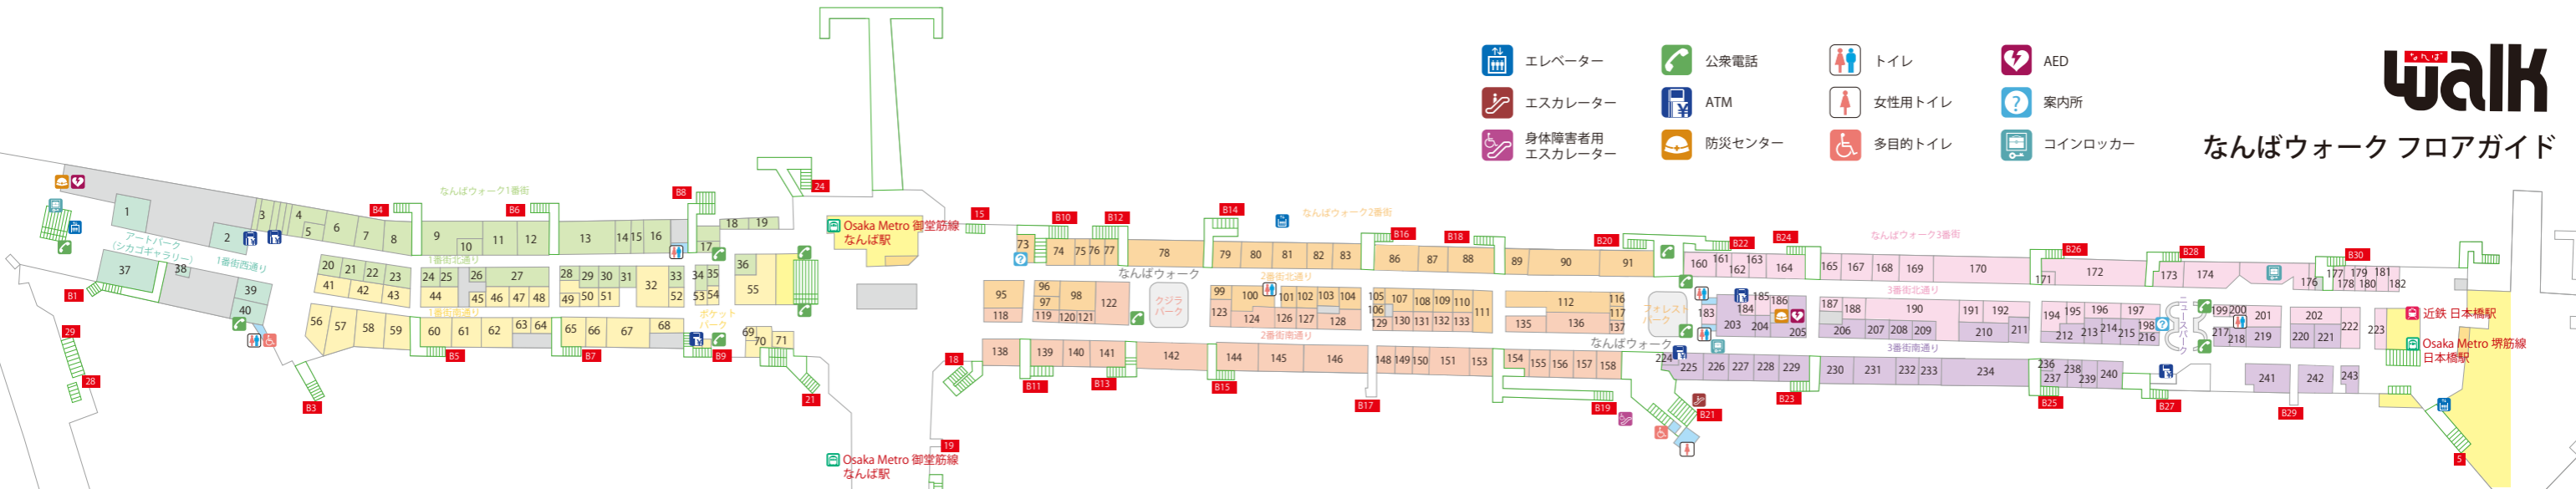

- エレベーター
- エスカレーター
- 身体障害者用エスカレーター
- 公衆電話
- ATM
- 防災センター
- トイレ
- 女性用トイレ
- 多目的トイレ
- AED
- 案内所
- コインロッカー

1番街

- 1 喫茶・軽食 ITALIAN TOMATO Cafe Jr.
- 2 化粧品・薬 阪神ドラッグストア
- ATM ゆうちょ銀行ATM
- 3 生命保険相談窓口 なんばウォークサービスセンター
- その他サービス 証明写真機
- ATM セブン銀行ATM
- 居酒屋 鮮酒鮮味工房 若狭
- カツ丼&カレー 黒門屋
- リラクゼーション Refresh Hands
- ステーキ うんま〜いステーキ
- 9 社嬢&ワイン&寿司 社嬢とワイン 立喰いすしまる
- 10 リサイクルきもの たんす屋
- 11 紳士靴 きものやまと
- 12 レディースファッション S&G
- 13 カフェ Honeys d.store
- 14 カフェ café clever
- 15 卵料理 卵と私
- 16 京風パスタ 先斗丸
- 17 ベーカリー Die Gute
- 18 洋菓子 mon Loire
- 19 喫茶 KIEFEL COFFEE 1963
- 20 ディスカウントチケット チケットアブレイガイド
- 21 たこ焼き・鯛焼き 築地銀だこ
- 22 うどん 四国 西店
- 23 酒房 大ざわ
- 24 中華レストラン 551蓬萊
- 25 天丼 天亭
- 26 クイックエステサロン クイックスリム Qtto
- 27 ネイルサロン Jn nail
- 28 レディースファッション Lois CRAYON
- 29 昆布 をぐら屋
- 30 健康食品 金沢治与門齋スッポン堂
- 31 洋菓子 AUNT STELLA
- 32 和菓子 千鳥屋宗家
- 33 ベーカリーカフェ cook house
- 34 洋菓子 モロゾフチョコレートショップ
- 35 洋菓子・果物販売 アローツリー なんばウォーク店
- 36 和菓子 浪芳庵
- 37 アイスクリューム サーティワンアイスクリューム
- 38 書籍 BOOK 1st.
- 39 占い 占いの館キセキ
- 40 喫茶・軽食 英國屋WEST
- 41 お好み焼 ミルキーウェイ
- 42 串かつ ヨネヤ
- 43 洋食 洋食屋とんぼる
- 44 ちゃんぽん・血うどん 中央軒 西店
- 45 とんかつ 豚晴
- 46 レディースシューズ THE Maling
- 47 雑貨 Cou Cou
- 48 レディースファッション OZZ ONESTE
- 49 かばん PEACH JAM
- 50 昆布 おきな昆布
- 惣菜・弁当 cook deli 御膳

1番街

- 51 -
- 52 和菓子 住吉だんご
- 53 菓おこし あみだ池大黒
- 54 クレープ Dipper Dan
- 55 ビアレストラン BEER'S TABLE KELLER KELLER
- 56 そば・うどん さらしな廣田屋
- 57 肉料理&Beer・Wine EAT MEAT at FLANDERS TALE
- 58 しゃぶしゃぶ new KOBE
- 59 そば 家族亭
- 60 洋食バル ハンパール
- 61 ごはん処 膳や1番街店
- 62 宝石・時計 バンドラ宝石店
- 63 カラーコンタクト・服飾雑貨 マカアネラ
- 64 カーシェアリングサービス タイムズカープラス 無人入会コーナー
- 65 菓子 まるしげ1番街店
- 66 シュークリーム ピアード/ババの作りたて工房
- 67 うどん うどん王
- 68 カレー ピッコロ
- ATM セブン銀行ATM・みずほ銀行ATM
- 69 フラワーショップ フラワーショップ花次郎
- 70 鰻料理 江戸川
- 71 コーヒースタンド エリカ