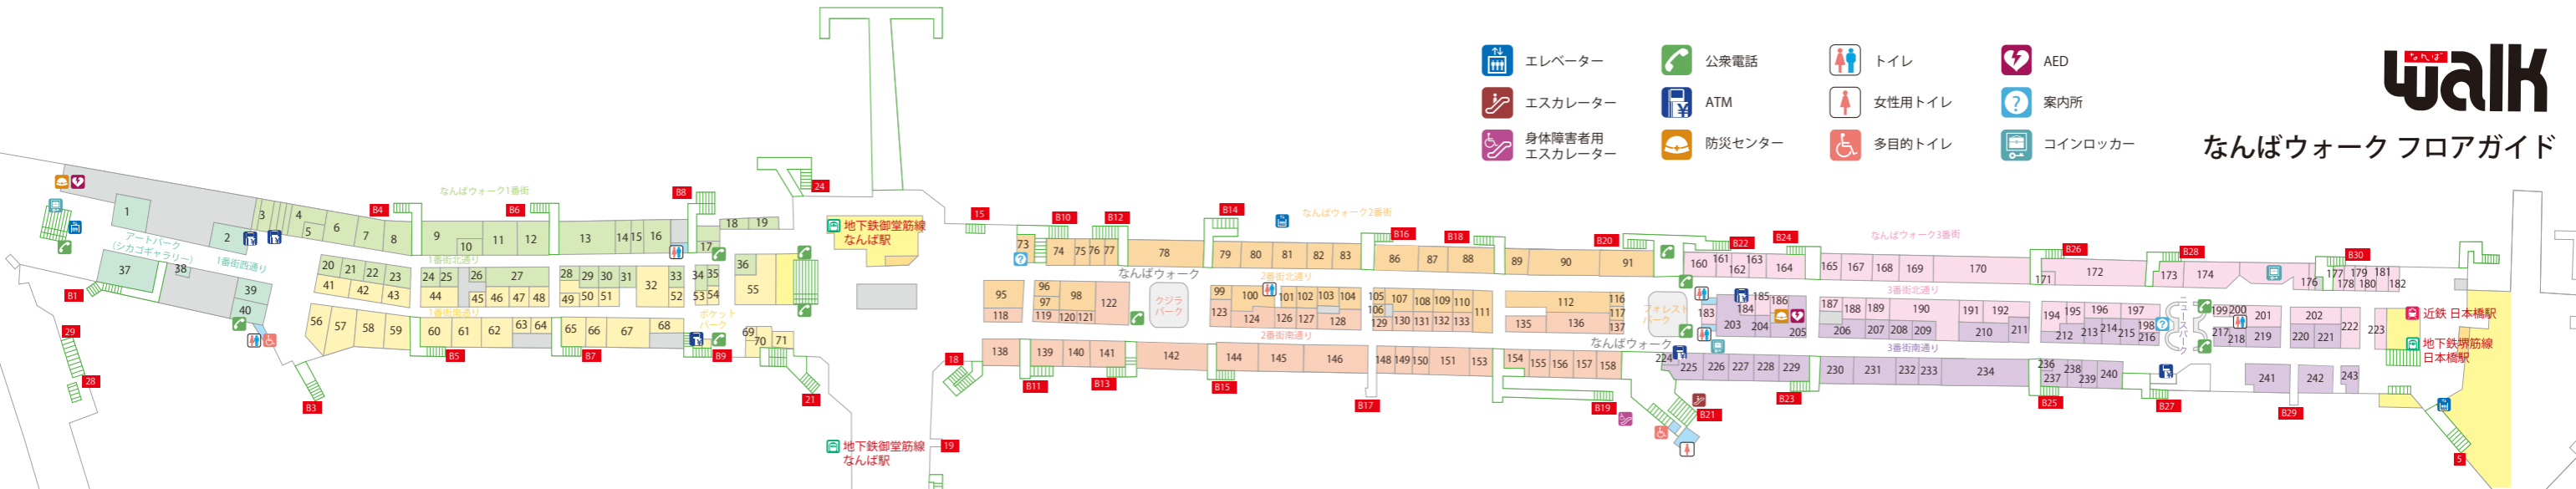

- エレベーター
- エスカレーター
- 身体障害者用エスカレーター
- 公衆電話
- ATM
- 防災センター
- トイレ
- 女性用トイレ
- 多目的トイレ
- AED
- 案内所
- コインロッカー

1番街

- 1 喫茶・軽食 ITALIAN TOMATO Cafe Jr.
- 2 化粧品・薬 阪神ドラッグストア
- ATM ゆうちょ銀行ATM
- 3 生命保険相談窓口 なんばウォークサービスセンター
- その他サービス 証明写真機
- ATM セブン銀行ATM
- 居酒屋 鮮酒鮮味工房 若狭
- カツ丼&カレー 黒門屋
- リラクゼーション Refresh Hands
- ステーキ うんま〜いステーキ
- 社娯&ワイン&寿司 社娯とワイン 立喰いすまいる
- 9 リサイクルきもの たんす屋
- 10 紳士靴 BASSANO by madras
- 11 紳士服 GINZA Global Style
- 12 レディースファッション Honeys d.store
- 13 カフェ café clever
- 14 卵料理 卵と私
- 15 京風パスタ 先斗丸
- 16 ベーカリー Die Gute
- 17 洋菓子 mon Loire
- 18 喫茶 KIEFEL COFFEE 1963
- 19 ディスカウントチケット チケットアブレイガイド
- 20 たこ焼き・鯛焼き 築地銀だこ
- 21 うどん 四国 西店
- 22 酒房 大ざわ
- 23 中華レストラン 551蓬萊
- 24 天丼 天亭
- 25 - -
- 26 ネイルサロン Jn nail
- 27 レディースファッション Lois CRAYON
- 28 昆布 をぐら屋
- 29 健康食品 金沢治与門齋スッポン堂
- 30 洋菓子 AUNT STELLA
- 31 和菓子 千鳥屋宗家
- 32 ベーカリーカフェ cook house
- 33 洋菓子 モロゾフチョコレートショップ
- 34 洋菓子・果物販売 アローツリー なんばウォーク店
- 35 和菓子 浪芳庵
- 36 アイスクリューム サーティワンアイスクリューム
- 37 書籍 BOOK 1st.
- 38 占い 占いの館キセキ
- 39 喫茶・軽食 英國屋WEST
- 40 お好み焼 ミルキーウェイ
- 41 串かつ ヨネヤ
- 42 洋食 洋食屋とんぼる
- 43 ちゃんぽん・血うどん 中央軒 西店
- 44 とんかつ 豚晴
- 45 レディースシューズ THE Maling
- 46 雑貨 Cou Cou
- 47 レディースファッション OZZ ONESTE
- 48 かばん PEACH JAM
- 49 昆布 おきな昆布
- 50 惣菜・弁当 cook deli 御膳

1番街

- 51 バームクーヘン GOKOKU BAUM
- 52 和菓子 住吉だんご
- 53 菓おこし あみだ池大黒
- 54 クレープ Dipper Dan
- 55 ビアレストラン BEER'S TABLE KELLER KELLER
- 56 そば・うどん さらしな廣田屋
- 57 肉料理&Beer・Wine EAT MEAT at FLANDERS TALE
- 58 しゃぶしゃぶ new KOBE
- 59 そば 家族亭
- 60 パスタ・カフェキッチン Pasta&Gohan KITCHEN ダジュール
- 61 ごはん処 膳や一番街店
- 62 宝石・時計 バンドラ宝石店
- 63 カラーコンタクト・服飾雑貨 マカアネラ
- 64 カーシェアリングサービス タイムズカープラス 無人入会コーナー
- 65 菓子 まるしげ1番街店
- 66 シュークリーム ピアード/ババの作りたて工房
- 67 うどん うどん王
- 68 カレー ビッコロジュニア
- ATM セブン銀行ATM・みずほ銀行ATM
- 69 フラワーショップ フラワーショップ花次郎
- 70 鰻料理 江戸川
- 71 コーヒースタンド エリカ