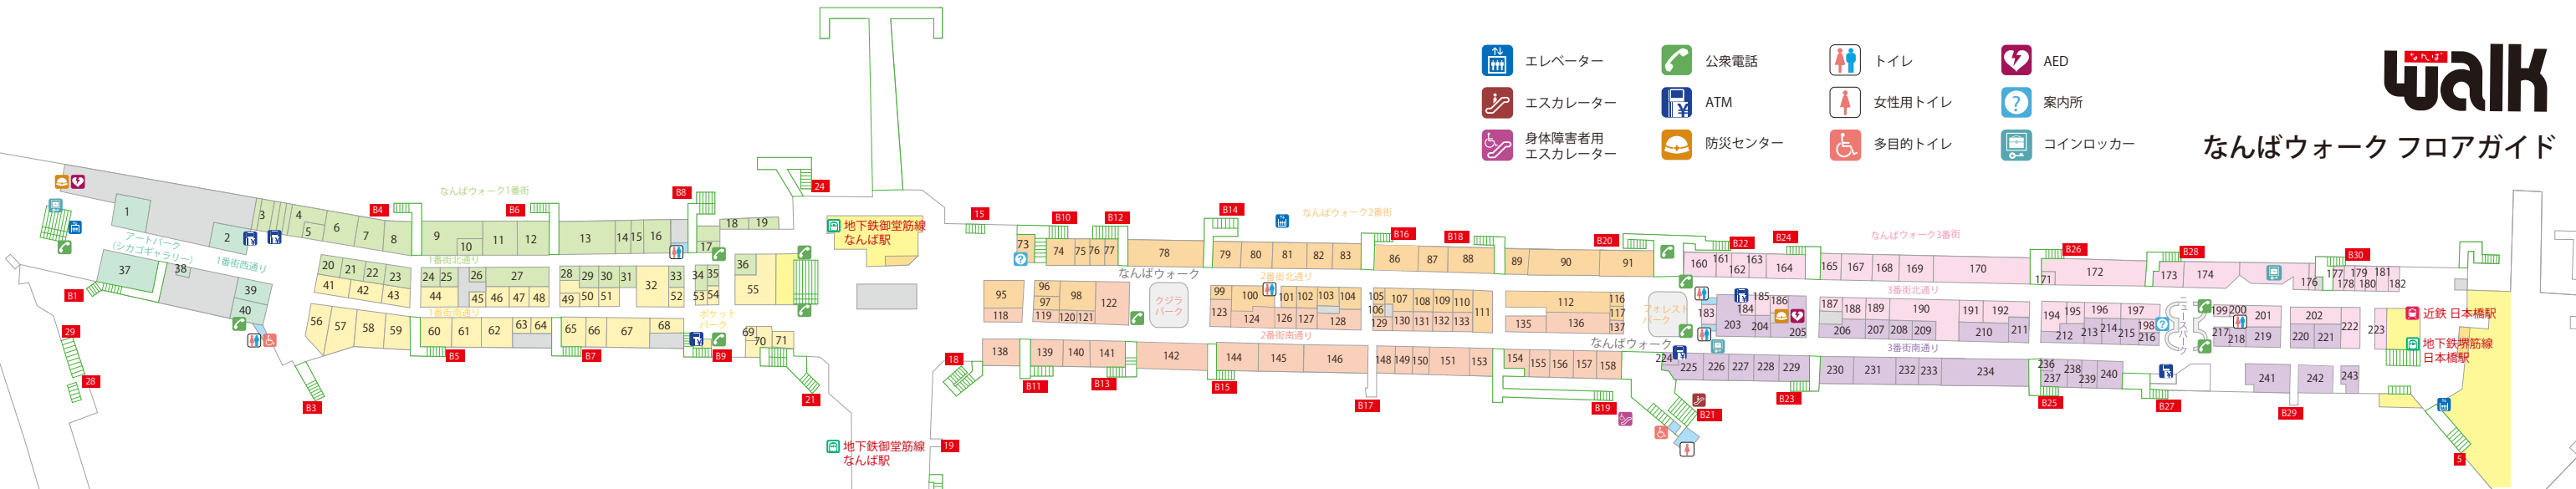

- エレベーター
- エスカレーター
- 身体障害者用エスカレーター
- 公衆電話
- ATM
- 防災センター
- トイレ
- 女性用トイレ
- 多目的トイレ
- AED
- 案内所
- コインロッカー

### 1番街

- 1 喫茶・軽食 ITALIAN TOMATO Cafe Jr.
- 2 化粧品・薬 阪神ドラッグストア
- ATM ゆうちょ銀行ATM
- 3 生命保険相談窓口 なんばウォークサービスセンター
- その他サービス 証明写真機
- ATM セブン銀行ATM
- 居酒屋 鮮酒鮮味工房 若狭
- カツ丼&カレー 黒門屋
- リラクゼーション Refresh Hands
- ステーキ うんま〜いステーキ
- 社娯&ワイン&寿司 社娯&ワイン 立喰いすしまる
- 9 リサイクルきもの たんす屋
- 呉服 きものやまと
- 10 紳士靴 S&G
- 11 紳士服 GINZA Global Style
- 12 レディースファッション Honeys d.store
- 13 カフェ café clever
- 14 卵料理 卵と私
- 15 京風パスタ 先斗丸
- 16 ペーカリー Die Gute
- 17 洋菓子 mon Loire
- 18 喫茶 KIEFEL COFFEE 1963
- 19 ディスカウントチケット チケットアブレイガイド
- 20 たこ焼き・鯛焼き 築地銀だこ
- 21 うどん 四国 西店
- 22 酒房 大ざわ
- 23 中華レストラン 551蓬萊
- 24 天丼 天亭
- 25 シャツ P.S.FA
- 26 ネイルサロン Jn nail
- 27 レディースファッション Lois CRAYON
- 28 昆布 をぐら屋
- 29 健康食品 金沢治与門薬スッポン堂
- 30 洋菓子 AUNT STELLA
- 31 和菓子 千鳥屋宗家
- 32 ペーカリーカフェ cook house
- 33 洋菓子 モロゾフチョコレートショップ
- 34 洋菓子・果物販売 アローツリー なんばウォーク店
- 35 和菓子 浪芳庵
- 36 アイスクリューム サーティワンアイスクリューム
- 37 書籍 BOOK 1st.
- 38 占い 占いの館キセキ
- 39 喫茶・軽食 英國屋WEST
- 40 お好み焼 ミルキーウェイ
- 41 串かつ ヨネヤ
- 42 洋食 洋食屋とんぼる
- 43 ちゃんぽん・血うどん 中央軒 西店
- 44 とんかつ 豚晴
- 45 レディースシューズ THE Maling
- 46 雑貨 Cou Cou
- 47 レディースファッション OZZ ONESTE
- 48 かばん PEACH JAM
- 49 昆布 おきな昆布
- 50 惣菜・弁当 cook deli 御膳

### 1番街

- 51 バームクーヘン GOKOKU BAUM
- 52 和菓子 住吉だんご
- 53 菓おこし あみだ池大黒
- 54 クレープ Dipper Dan
- 55 ビアレストラン BEER'S TABLE KELLER KELLER
- 56 そば・うどん さらしな廣田屋
- 57 肉料理&Beer・Wine EAT MEAT at FLANDERS TALE
- 58 しゃぶしゃぶ new KOBE
- 59 そば 家族亭
- 60 パスタ・カフェキッチン Pasta&Gohan KITCHEN ダジュール
- 61 ごはん処 膳や一番街店
- 62 宝石・時計 バンドラ宝石店
- 63 カラーコンタクト・服飾雑貨 マカアネラ
- 64 カーシェアリングサービス タイムズカープラス 無人入会コーナー
- 65 菓子 まるしげ1番街店
- 66 シュークリーム ピアード/ババの作りたて工房
- 67 うどん うどん王
- 68 カレー ビッコロジュニア
- ATM セブン銀行ATM・みずほ銀行ATM
- 69 フラワーショップ フラワーショップ花次郎
- 70 鰻料理 江戸川
- 71 コーヒースタンド エリカ